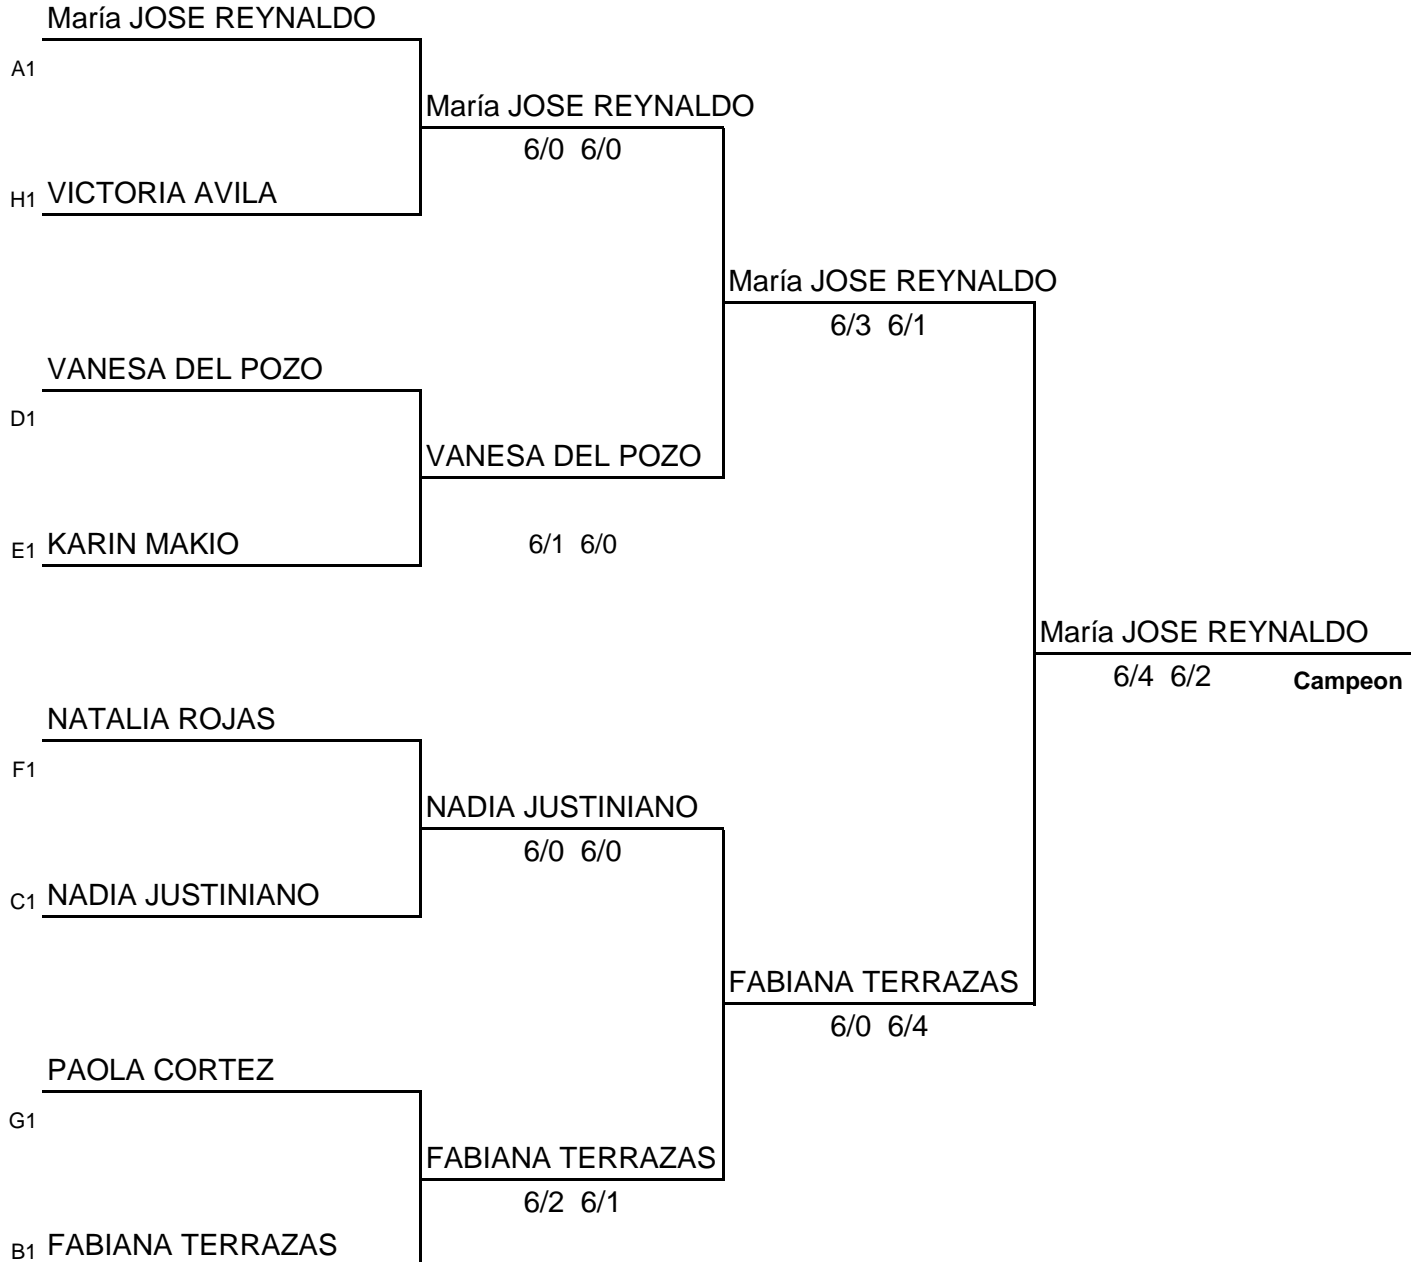

CIRCUITO NACIONAL DE MENORES

14 Damas

CUADRO PRINCIPAL SINGLES

GRUPO 2

Categoría	Sede	Fecha	Supervisor	Arbitro General
G2 14 DAMAS	Beni	23 al 30 de Agosto		Eusebio Cuellar Coimbra
	Cuartos Final	Semifinal	Final	