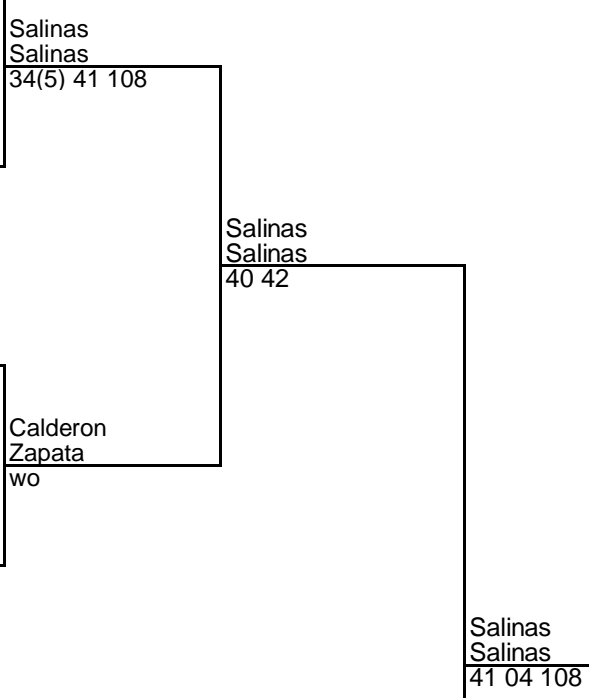

# 14 DAMAS

## DOUBLES CUADRO PRINCIPAL

HEAD

CIUDAD	GRADO	ARBITRO GENERAL
POTOSI	G2	MARCOS OCHOA

St.	Rank	Seed	Family Name	First name	Nat.
1			Terrazas	Fabiana	SC
			Justiniano	Nadia	SC
2			bye		
3			bye		
4			Salinas	Geraldine	SC
			Salinas	Susan	SC
5			Calderon	Fatima	LP
			Zapata	Luciana	LP
6			bye		
7			bye		
8			Torrigo	Carolina	SC
			Lijeron	Anhia	SC
9			Chahin	Valentina	SC
			Pereyra	Tamara	SC
10			Vidal	Mara	SC
			Moya	Valeria	CH
11			bye		
12			Castellanos	Luciana	TJ
			Duchen	Fernanda	LP
13			Manzoni	Valentina	CH
			Solares	Michelle	CH
14			bye		
15			bye		
16			Perez	Maria J	CH
			Sabag	Carolina	CH