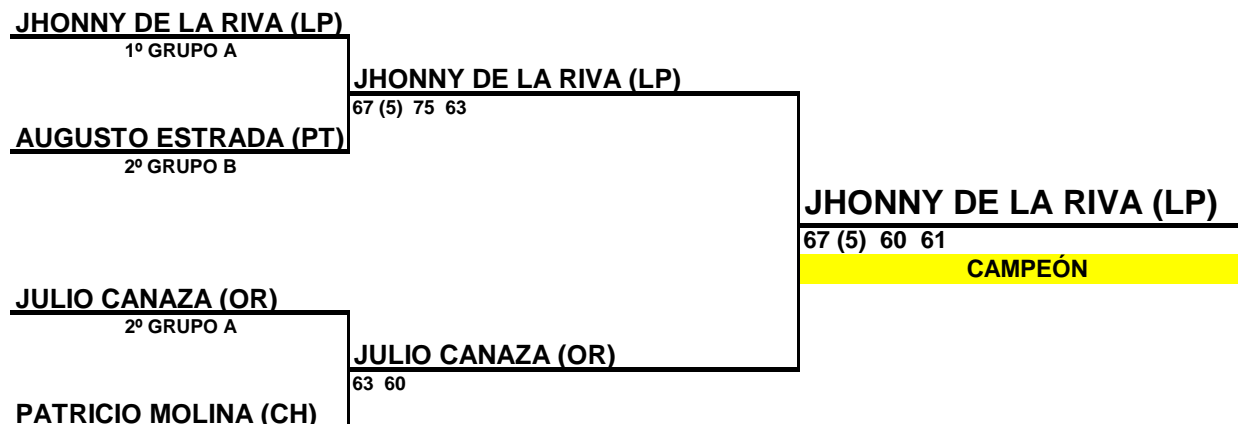

TORNEO NACIONAL SENIOR Y SS CHUQUISACA 2014
COPA "E - CARGO"
CUADRO DE CLASIFICACIÓN
70 AÑOS G3 VARONES

Torneo		Grado		Arbitro General				
NACIONAL		1		HERIBERTO MORALES CH.				
Seed		Nombre		Posc.				
Grupo A								
Rank.		Nombre	Depto.	1	2	3	4	Posición
1	6	1 JHONNY DE LA RIVA	LP		06 61 107	60 62		1
2	0	6 JULIO CANAZA	OR	60 16 710		76 (4) 63		2
3	0	7 PRIMO SUBIETA	PT	06 26	67 (4) 36			3
4	0	8 BYE	0					
Grupo B								
Rank.		Nombre	Depto.	1	2	3	4	Posición
5	11	2 PATRICIO MOLINA	CH		16 64 104	64 60	60 60	1
6	25	4 AUGUSTO ESTRADA	PT	61 46 410		62 64	61 60	2
7	14	3 DANIEL ELIO	LP	46 06	26 46		26 06	4
8	26	5 MAX ARTEAGA	LP	06 06	16 06	62 60		3

4, 6,3, 7 y 5

2º FASE (LLAVES DE SIMPLE ELIMINACIÓN)

1º GRUPO B