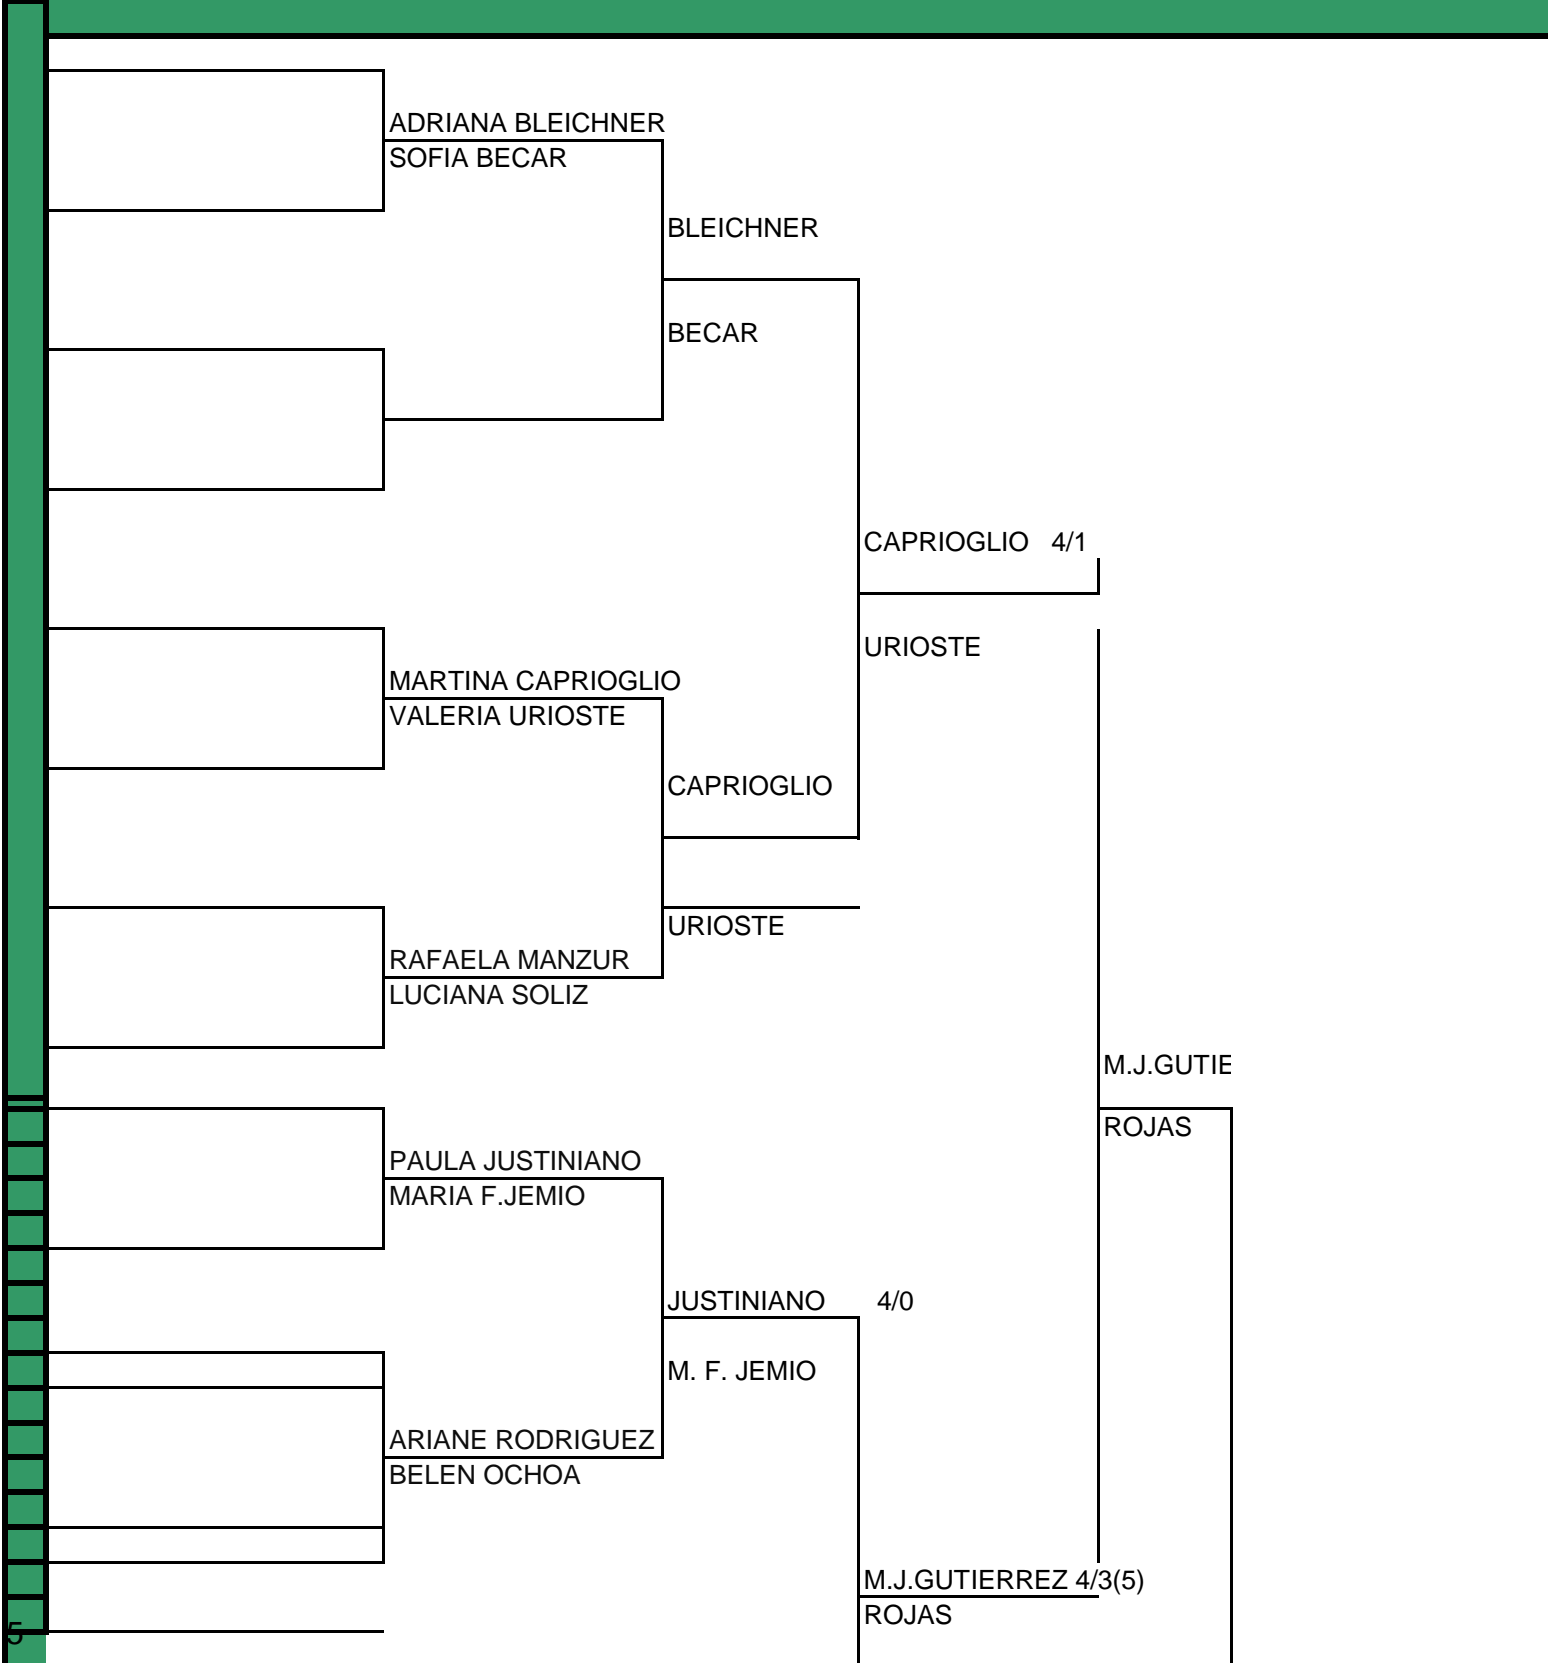

NARANJA DAMAS A

Categoría	CUADROS DE DOBLES			
	Torneo	Sede	Fecha	Arbitro General
NARANJA DAMAS A	4to.INICIACION	LPCC	24 al 28/2014	Prof. Luis Aravena

MARIA J. GUTIERREZ
VALERIA ROJAS

M. J. GUTIERREZ 4/1
ROJAS

JULIETA MEDRANO
ALEJANDRA PEREZ

CASTEDO 4/0 4/0
F. PAZ

NATALI AGUILAR
APRIL SORIA

AGUILAR 4/0

SORIA

MARIA J. MARISCAL
FRANCESCA BARBONARI

AGUILAR 4/3 (8)

DENISSE ARIAÑEZ
RENATA MORALES