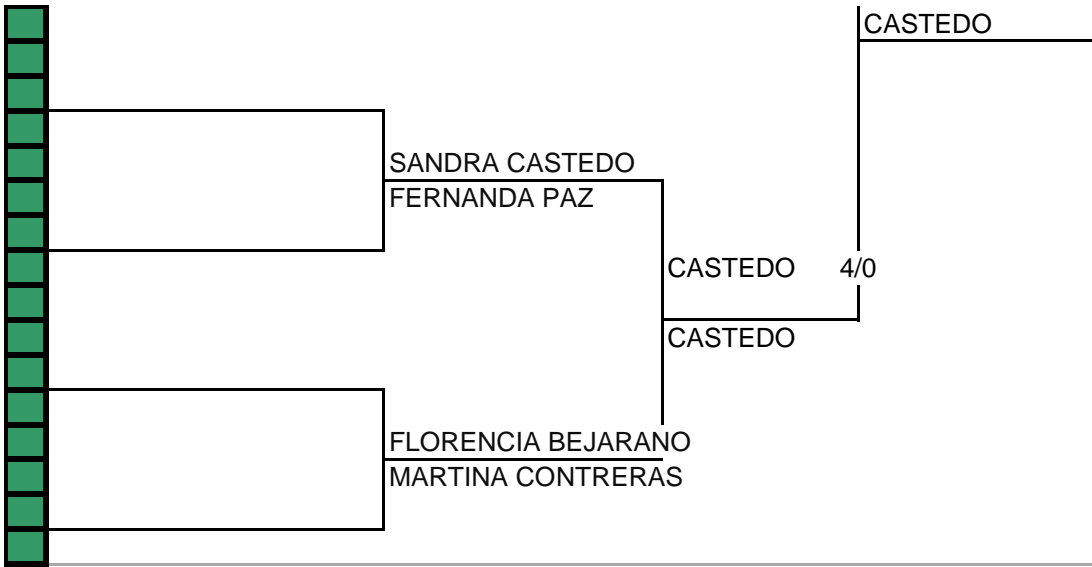

SORIA

CEPEDA 4/2
CARRASCO

RAYSA CEPEDA
VALENTINA CARRASCO

CASTEDO 4/0
F. PAZ

FLORENCIA BACARATT
EMILIANA GOLAC

BACARATT 4/0
GOLAC

ZARELA REQUENA
LAURA GUETTI

CASTEDO 4/1

NARANJA DAMAS B

Categoría	CUADROS DE DOBLES			
	Torneo	Sede	Fecha	Arbitro General
NARANJA DAMAS B	4to.INICIACION	LPCC	24 al 28/2014	Prof. Luis Aravena