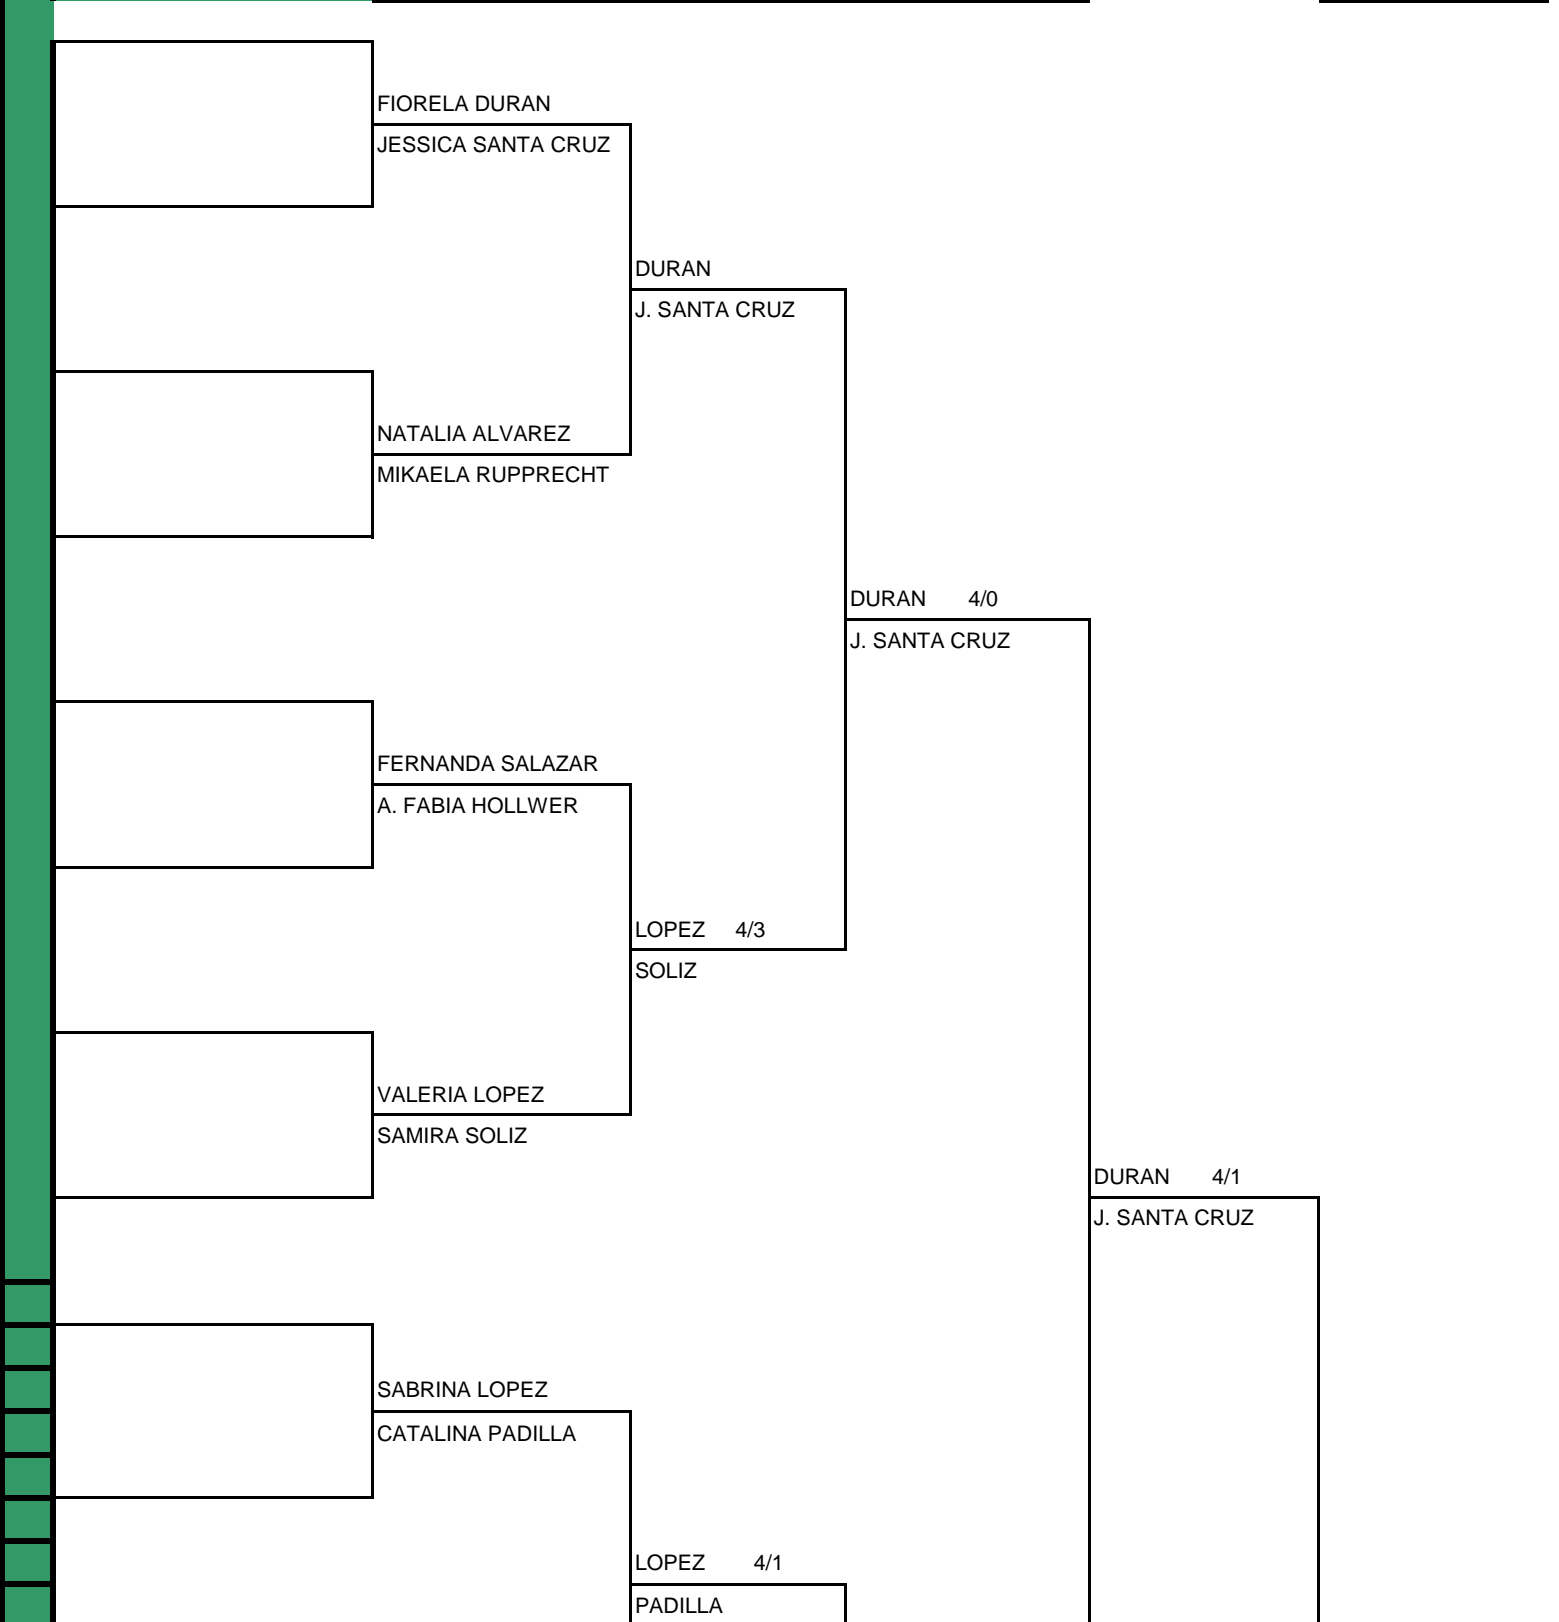

VERDES DAMAS

Categoría	CUADROS DE DOBLES			
	Torneo	Sede	Fecha	Arbitro General
VERDES DAMAS	4to.INICIACION	LPCC	24 al 28/2014	Prof. Luis Aravena

JULIANA ALBA

FABIANA CLAROS

ALBA 4/2

CLAROS

ISABELA ORTIZ

NAGHELY GARCIA