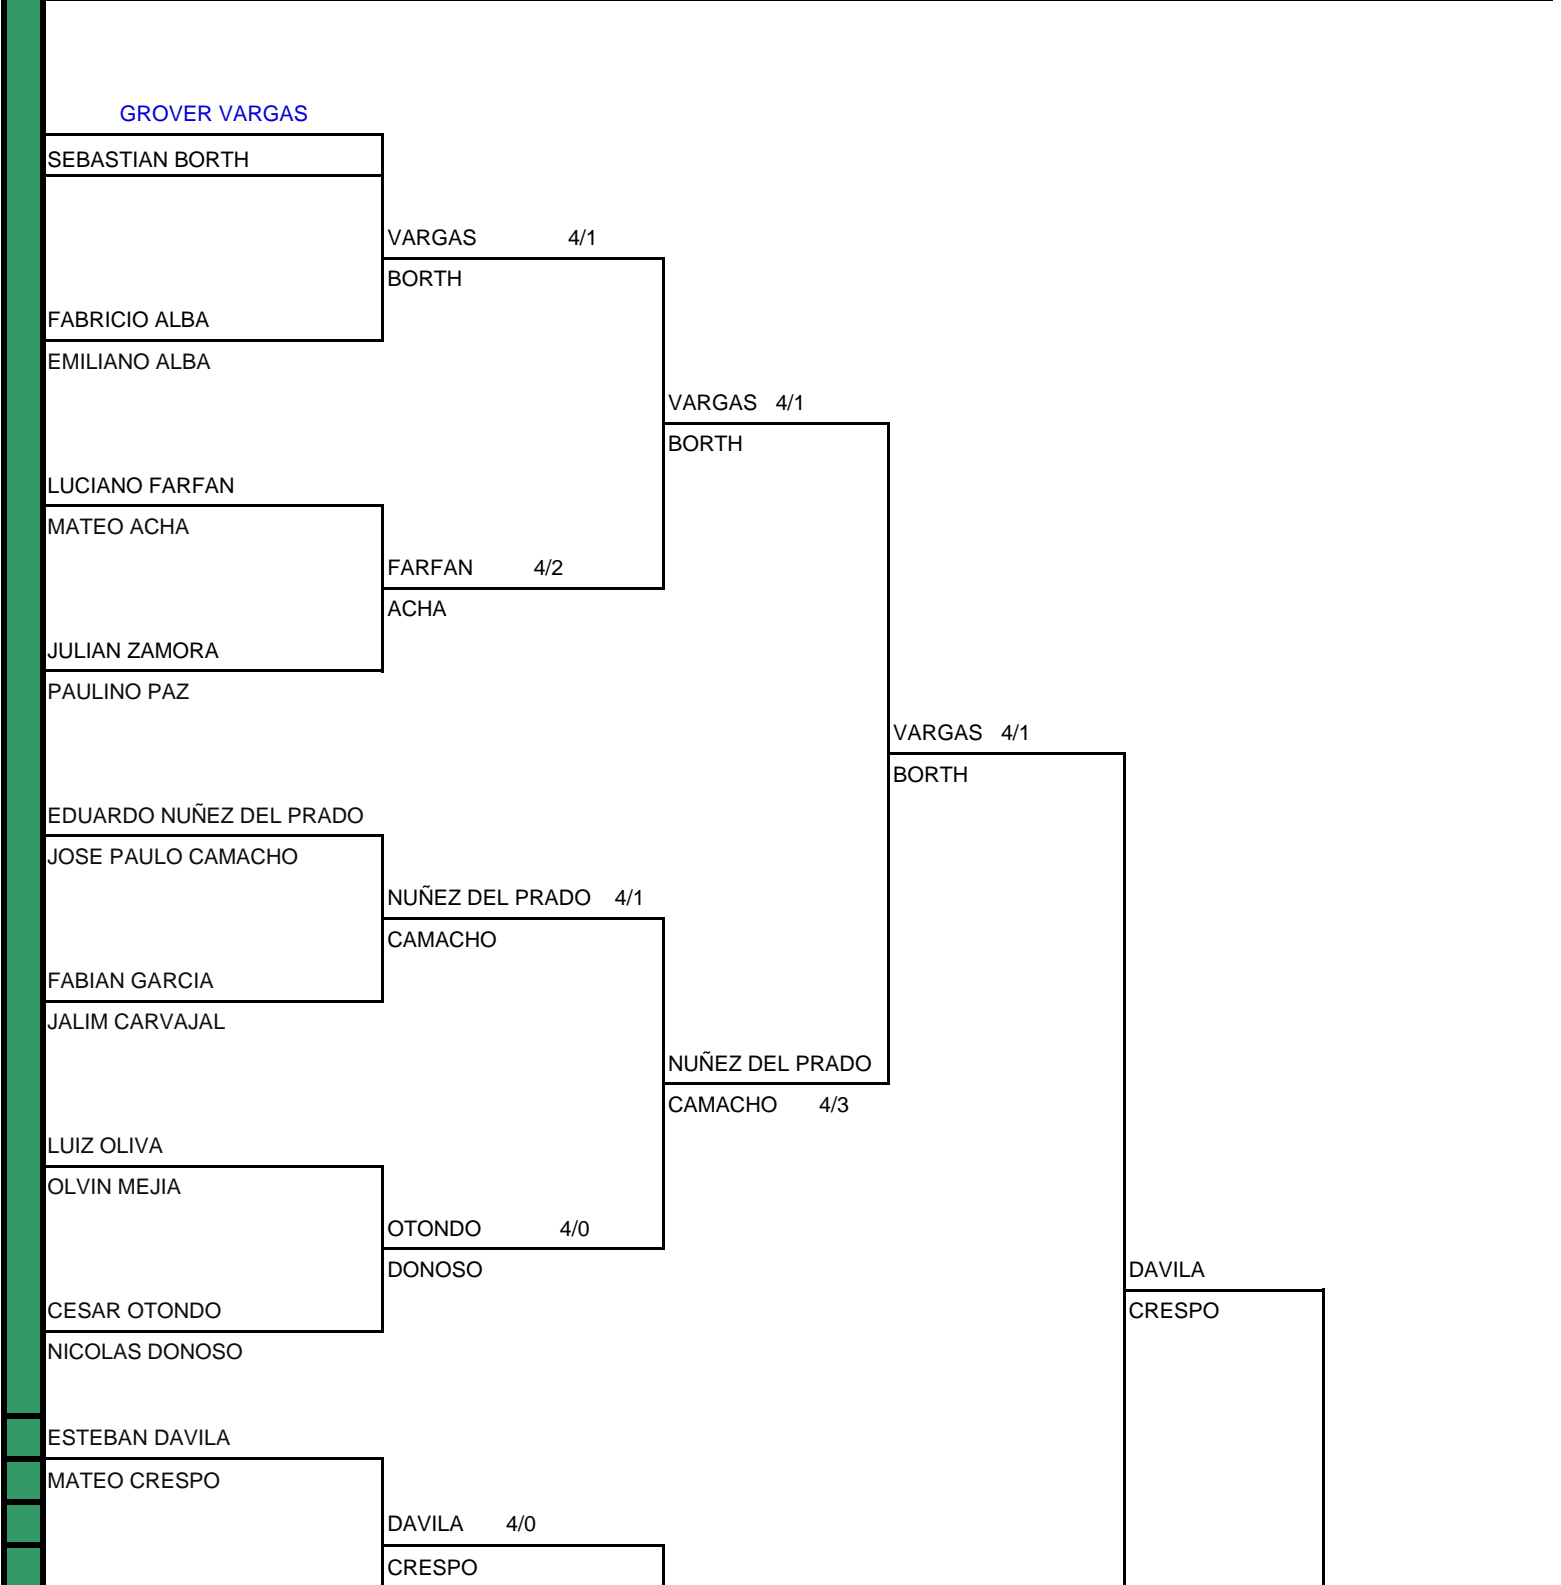

VERDES VARONES

Categoría		CUADROS DE DOBLES		
	Torneo	Sede	Fecha	Arbitro General
VERDES VARONES	4to.INICIACION	LPCC	24 al 28/2014	Prof. Luis Aravena

SANTIAGO VILLAFANE

SEBASTIAN RODRIGUEZ

DAVILA 4/0

CRESPO

SANTIAGO CAVERO

DELLIEN 4/3 4/2

SERGIO ALIAGA

MONTELLANOS

CAVERO 4/0

ALIAGA

ALEJANDRO RIVERA

LEONARDO VEDIA