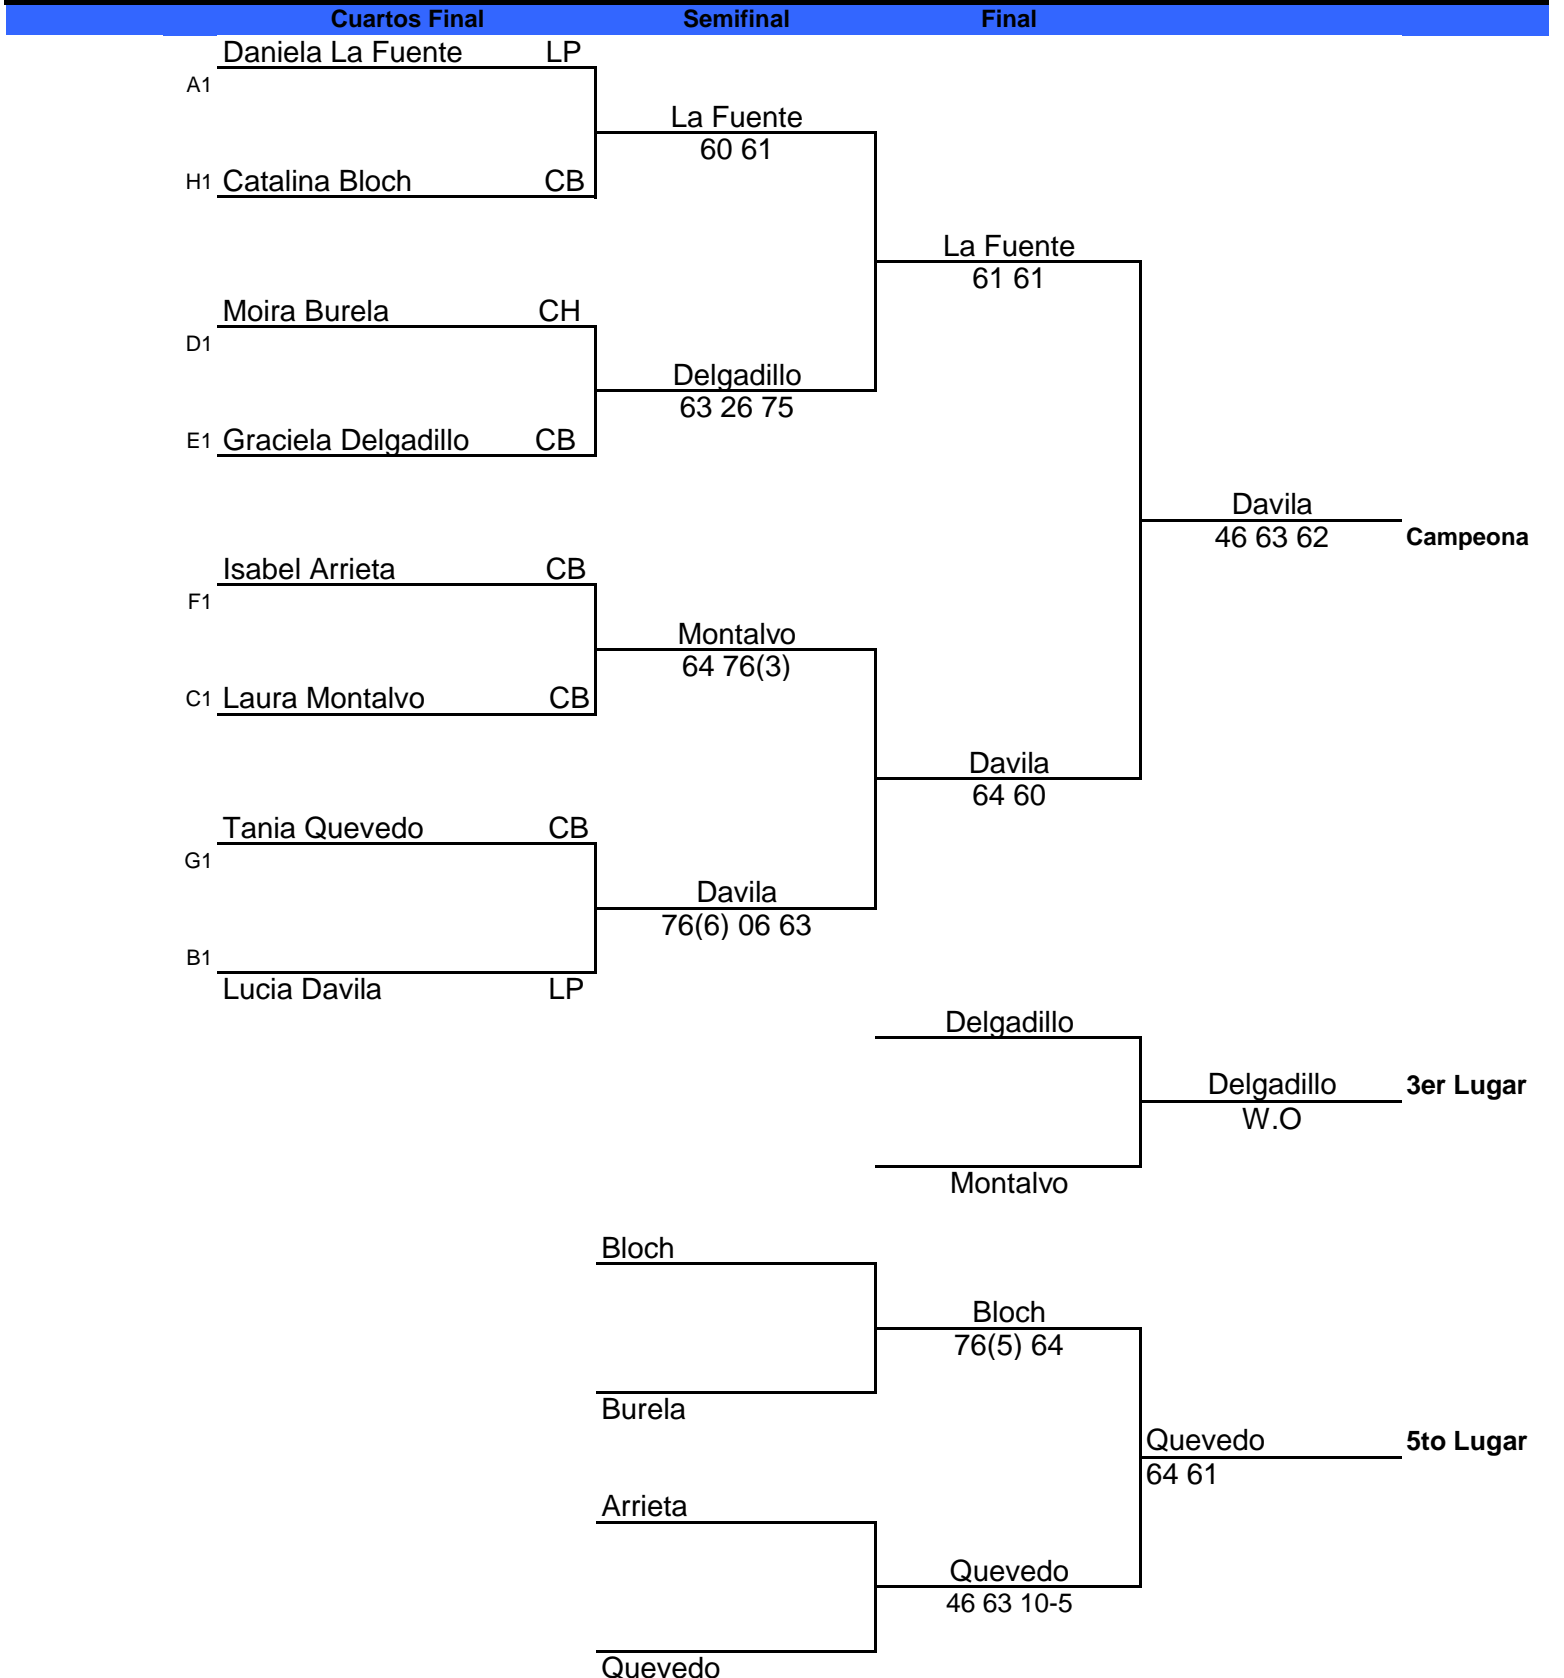

CIRCUITO NACIONAL DE MENORES

16 DAMAS

CUADRO PRINCIPAL SINGLES

GRUPO 2

Categoría	Sede	Fecha	Supervisor	Arbitro General
	Country Club Cochabamba	10 AL 13 Junio 2012	Eduardo Revuelta	Martin Sagarnaga

Aso	Delegado	Firma
-----	----------	-------