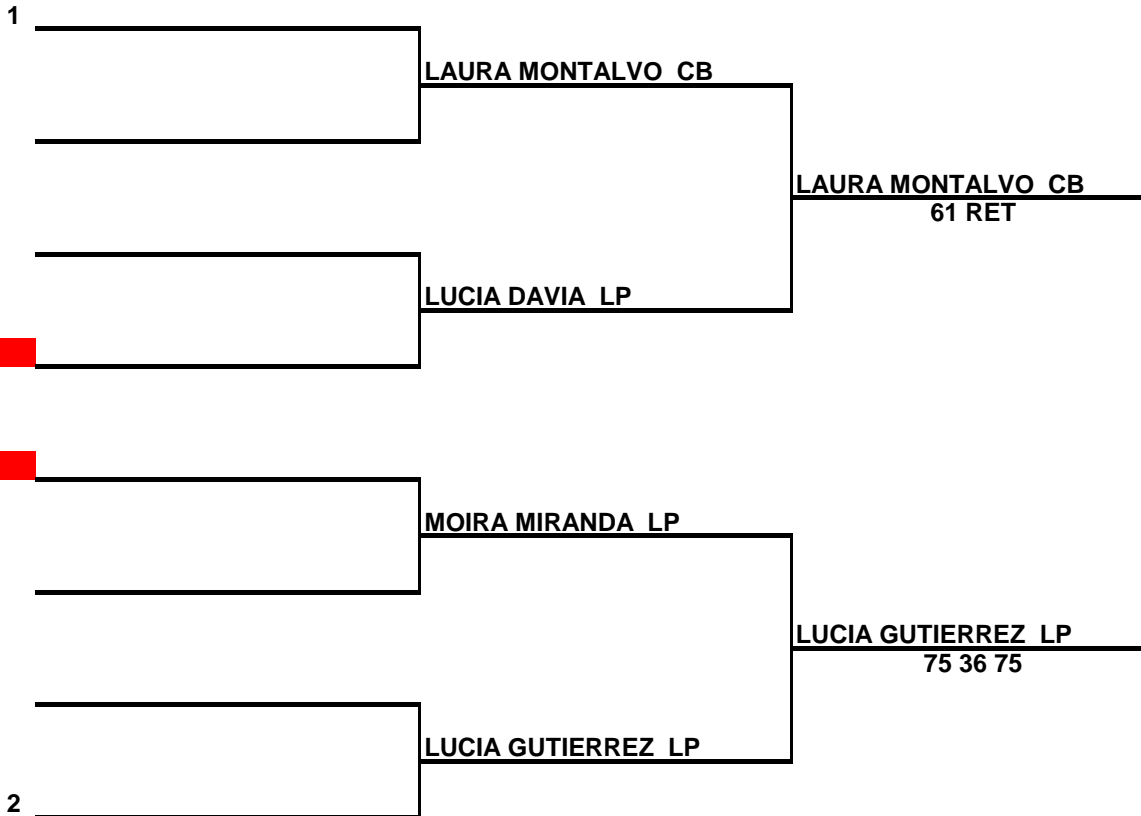

**TORNEO NACIONAL ABSOLUTO LA PAZ 2014  
COPA TIGO  
CUADRO PRINCIPAL SINGLES  
DAMAS**

<b>Torneo</b>	<b>Grado</b>	<b>Arbitro General</b>
NACIONAL	ABS	ROMULO ELIO

<b>Cuartos Final</b>	<b>Semifinal</b>	<b>Final</b>
----------------------	------------------	--------------

**LAURA MONTALVO CB**  
63 61