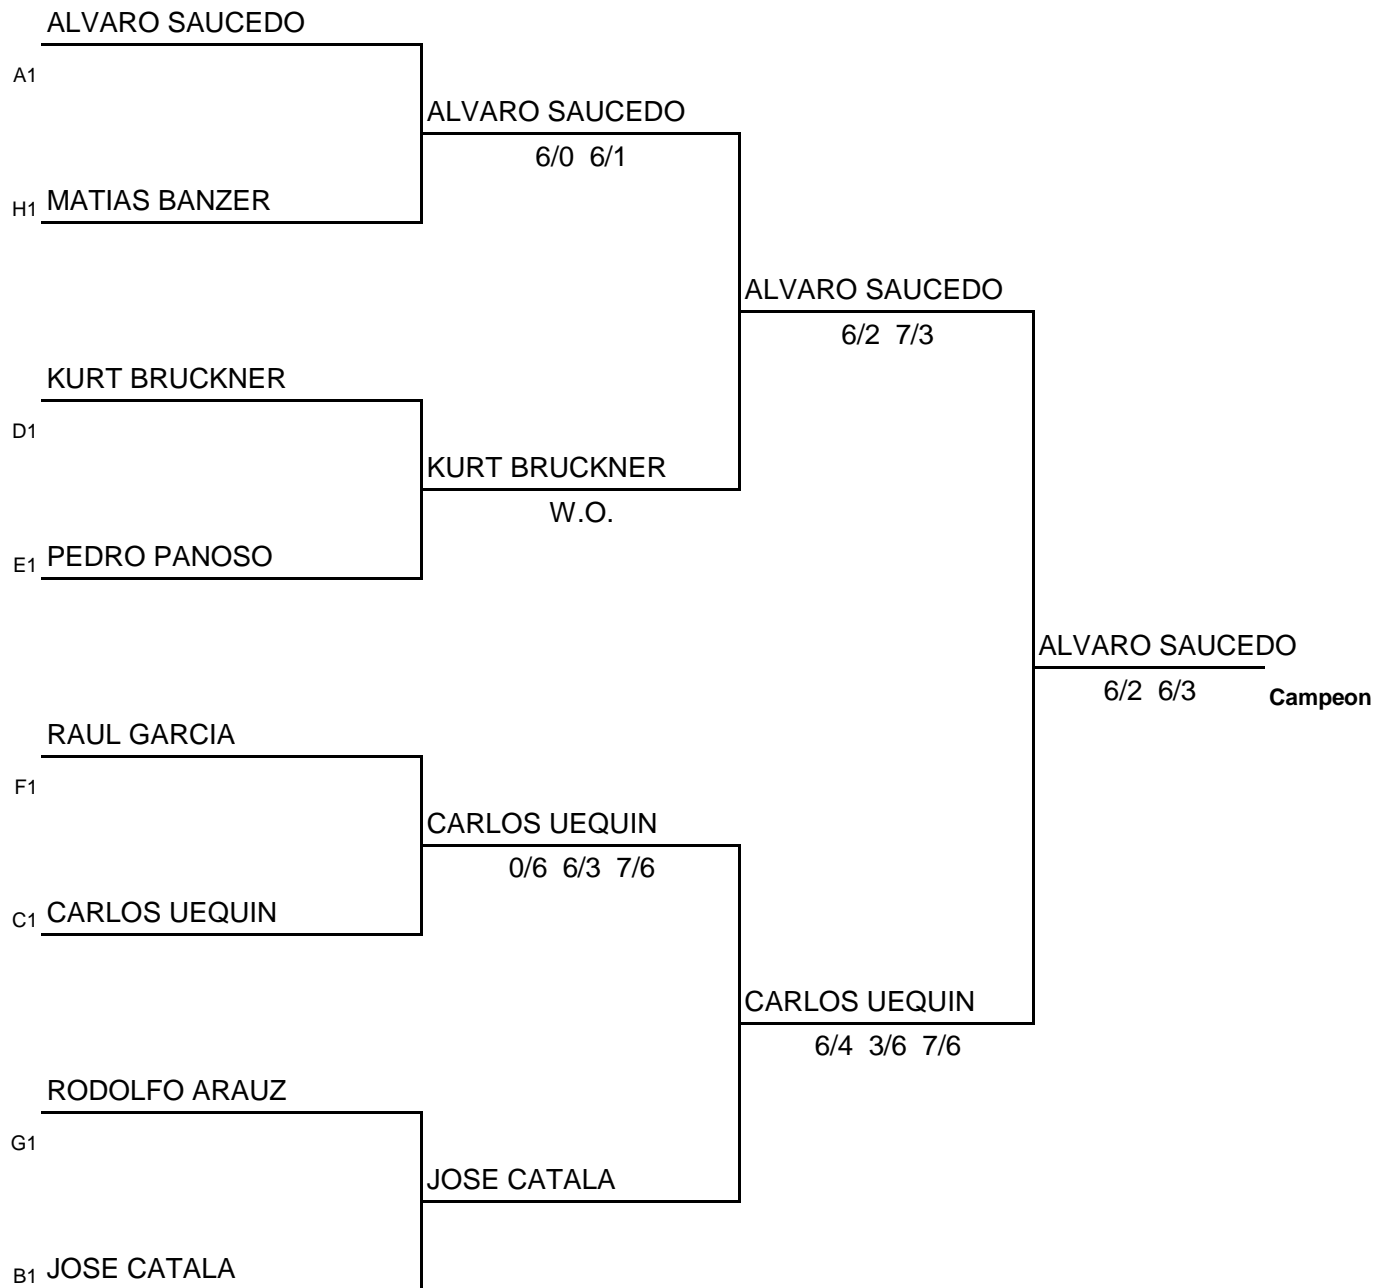

# CIRCUITO NACIONAL DE MENORES

CUADRO PRINCIPAL SINGLES

GRUPO 2

14 Varones

Categoría	Sede	Fecha	Grado	Arbitro Gene
14 años VARONES	BENI	26 al 29 de abril 2014	2	Eusebio Cuellar C.
	Cuartos Final	Semifinal	Final	

laRazón