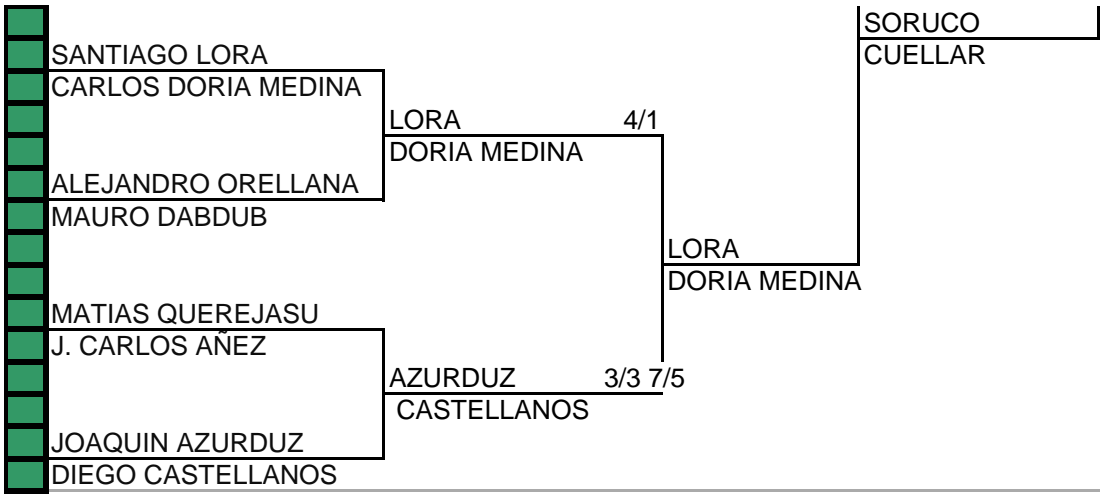

NARANJA VARONES A

Categoría	CUADROS DE DOBLES				Arbitro General
	Torneo	Sede	Fecha		
NARANJA VARONES A	4to.INICIACION	LPCC	24 al 28/2014	Prof. Luis Aravena	

NARANJA VARONES B

Categoría	CUADROS DE DOBLES			
	Torneo	Sede	Fecha	Arbitro General
NARANJA VARONES B	4to.INICIACION	LPCC	24 al 28/2014	Prof. Luis Aravena