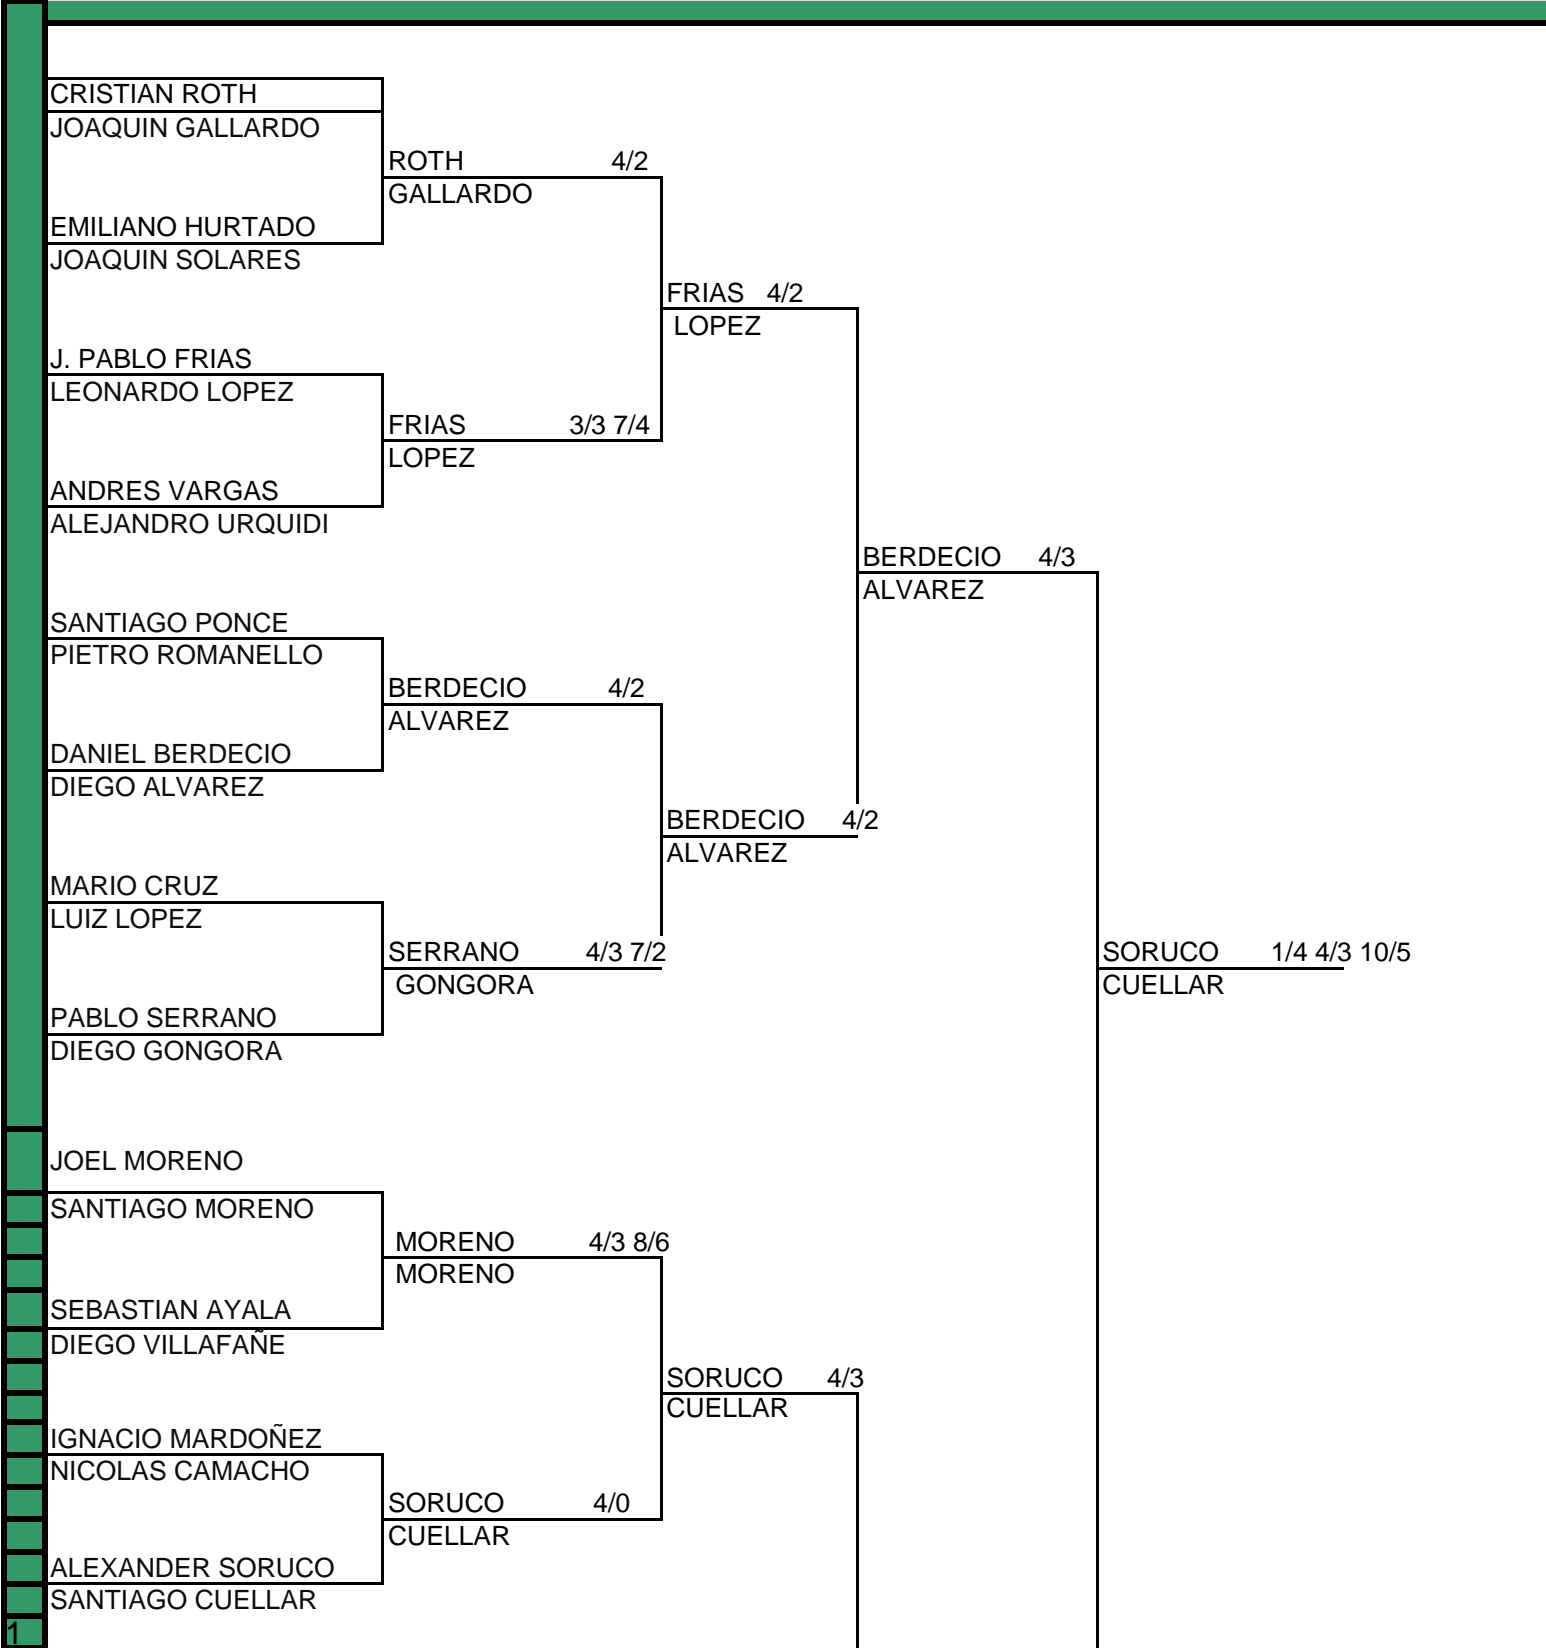

NARANJA VARONES A

Categoría	CUADROS DE DOBLES				Arbitro General
	Torneo	Sede	Fecha		
NARANJA VARONES A	4to.INICIACION	LPCC	24 al 28/2014	Prof. Luis Aravena	

NARANJA VARONES B

Categoría	CUADROS DE DOBLES			
	Torneo	Sede	Fecha	Arbitro General
NARANJA VARONES B	4to.INICIACION	LPCC	24 al 28/2014	Prof. Luis Aravena