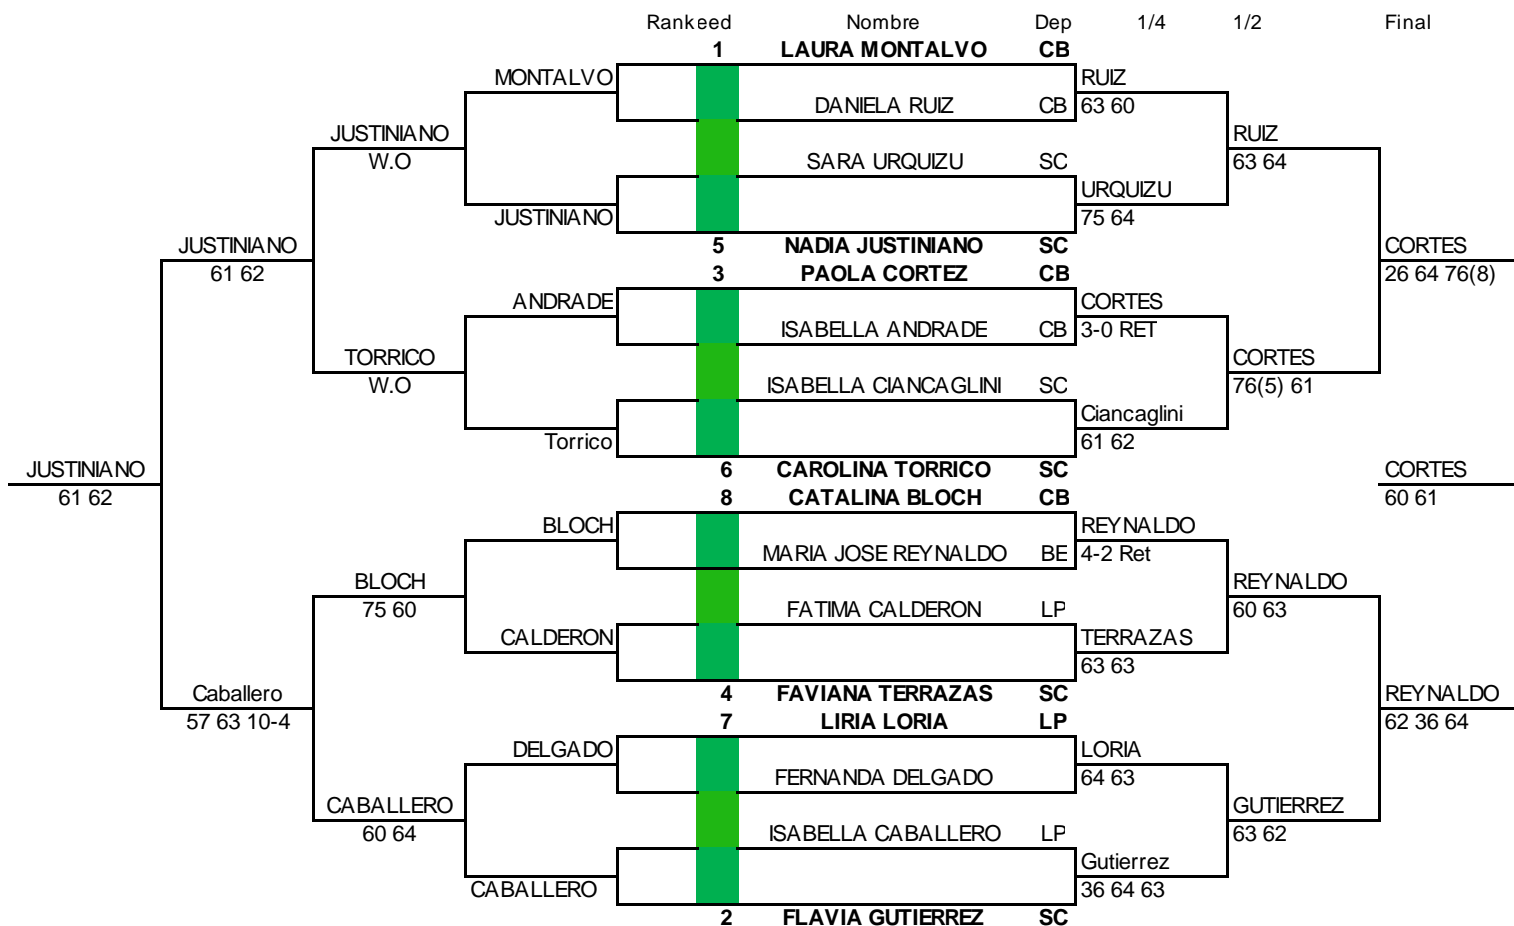

CUADRO PRINCIPAL

18 DAMAS

DAMAS 18 AÑOS SINGLES

FECHA	Torneo	Grado	Arbitro General
05/06/2015		G1	MARTIN SAGARNAGA

2 7 6 4 1 8 5 3