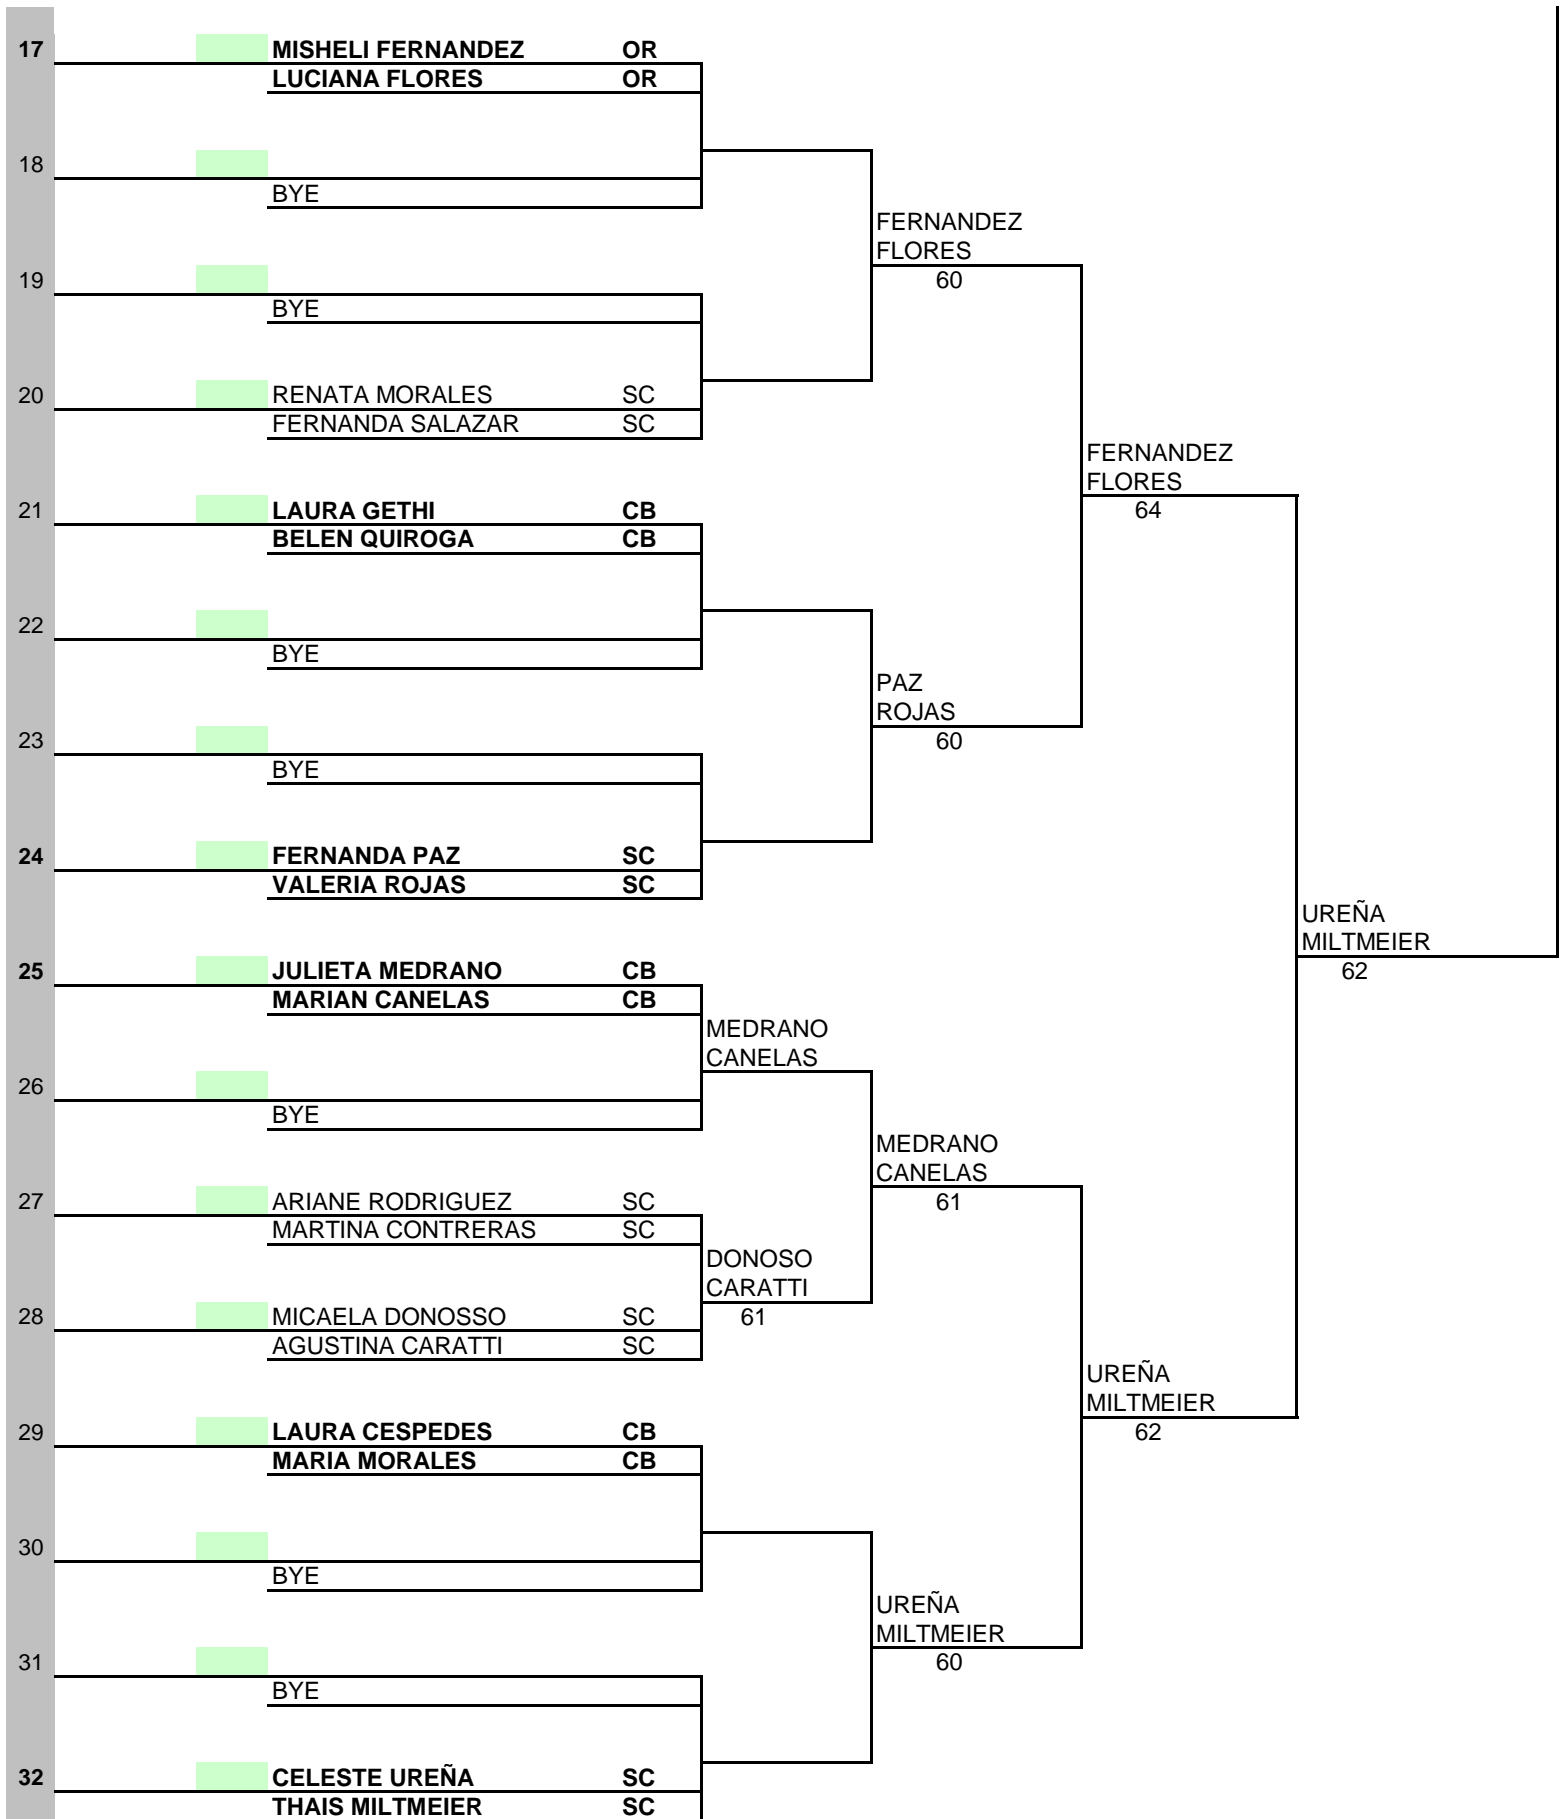

**MAIN DRAW (24&32)**
**DOBLES DAMAS VERDE**

Week of	City, Country	Grade	Tourn. ID	ITF Referee				
	<b>CHUQUISACA</b>	<b>VERDE</b>	<b>0</b>	<b>MARCOS OCHOA</b>				
St.	Rank	Seed	Family Name	First name	2nd Round	Quarterfinals	Semifinals	Finalists
1			<u>ANA C DE URIOSTE</u>	LP				
			<u>ADRIANA BLEICHNER</u>	LP				
2			BYE					
3			BYE					
4			<u>CAMILA CUIZA</u>	SC				
			<u>FERNANDA ABAN</u>	SC				
5			<u>NATALIA TRIGOSSO</u>	LP				
			<u>ANA S BECCAR</u>	LP				
6			BYE					
7			BYE					
8			<u>SOFIA BERDECIO</u>	SC				
			<u>MARIANA ZURITA</u>	SC				
9			<u>LUCIANA SALINAS</u>	CB				
			<u>CATALINA PADILLA</u>	CB				
10			BYE					
11			BYE					
12			<u>LUCIANA SOLIZ</u>					
			<u>RAPHAELA MANZUR</u>					
13			<u>FERNANDA PALACIOS</u>	CH				
			<u>LUZ PINTO</u>	PT				
14			BYE					
15			BYE					
16			<u>PAULA JUSTINIANO</u>	SC				
			<u>MARIA F JEMIO</u>	SC				

URIOSTE BLEICHNER 61	URIOSTE BLEICHNER 75	BERDECIO ZURITA 62	SALINAS PADILLA 64	JUSTINIANO JEMIO 64	URIOSTE BLEICHNER 62	URIOSTE BLEICHNER 60
-------------------------	-------------------------	-----------------------	-----------------------	------------------------	-------------------------	-------------------------

Acc. Ranking	#
Rkq Date	0 1
Top DA	0
Last DA	0
Seed ran	
Rkq Date	
Top seed	
Last seed	0