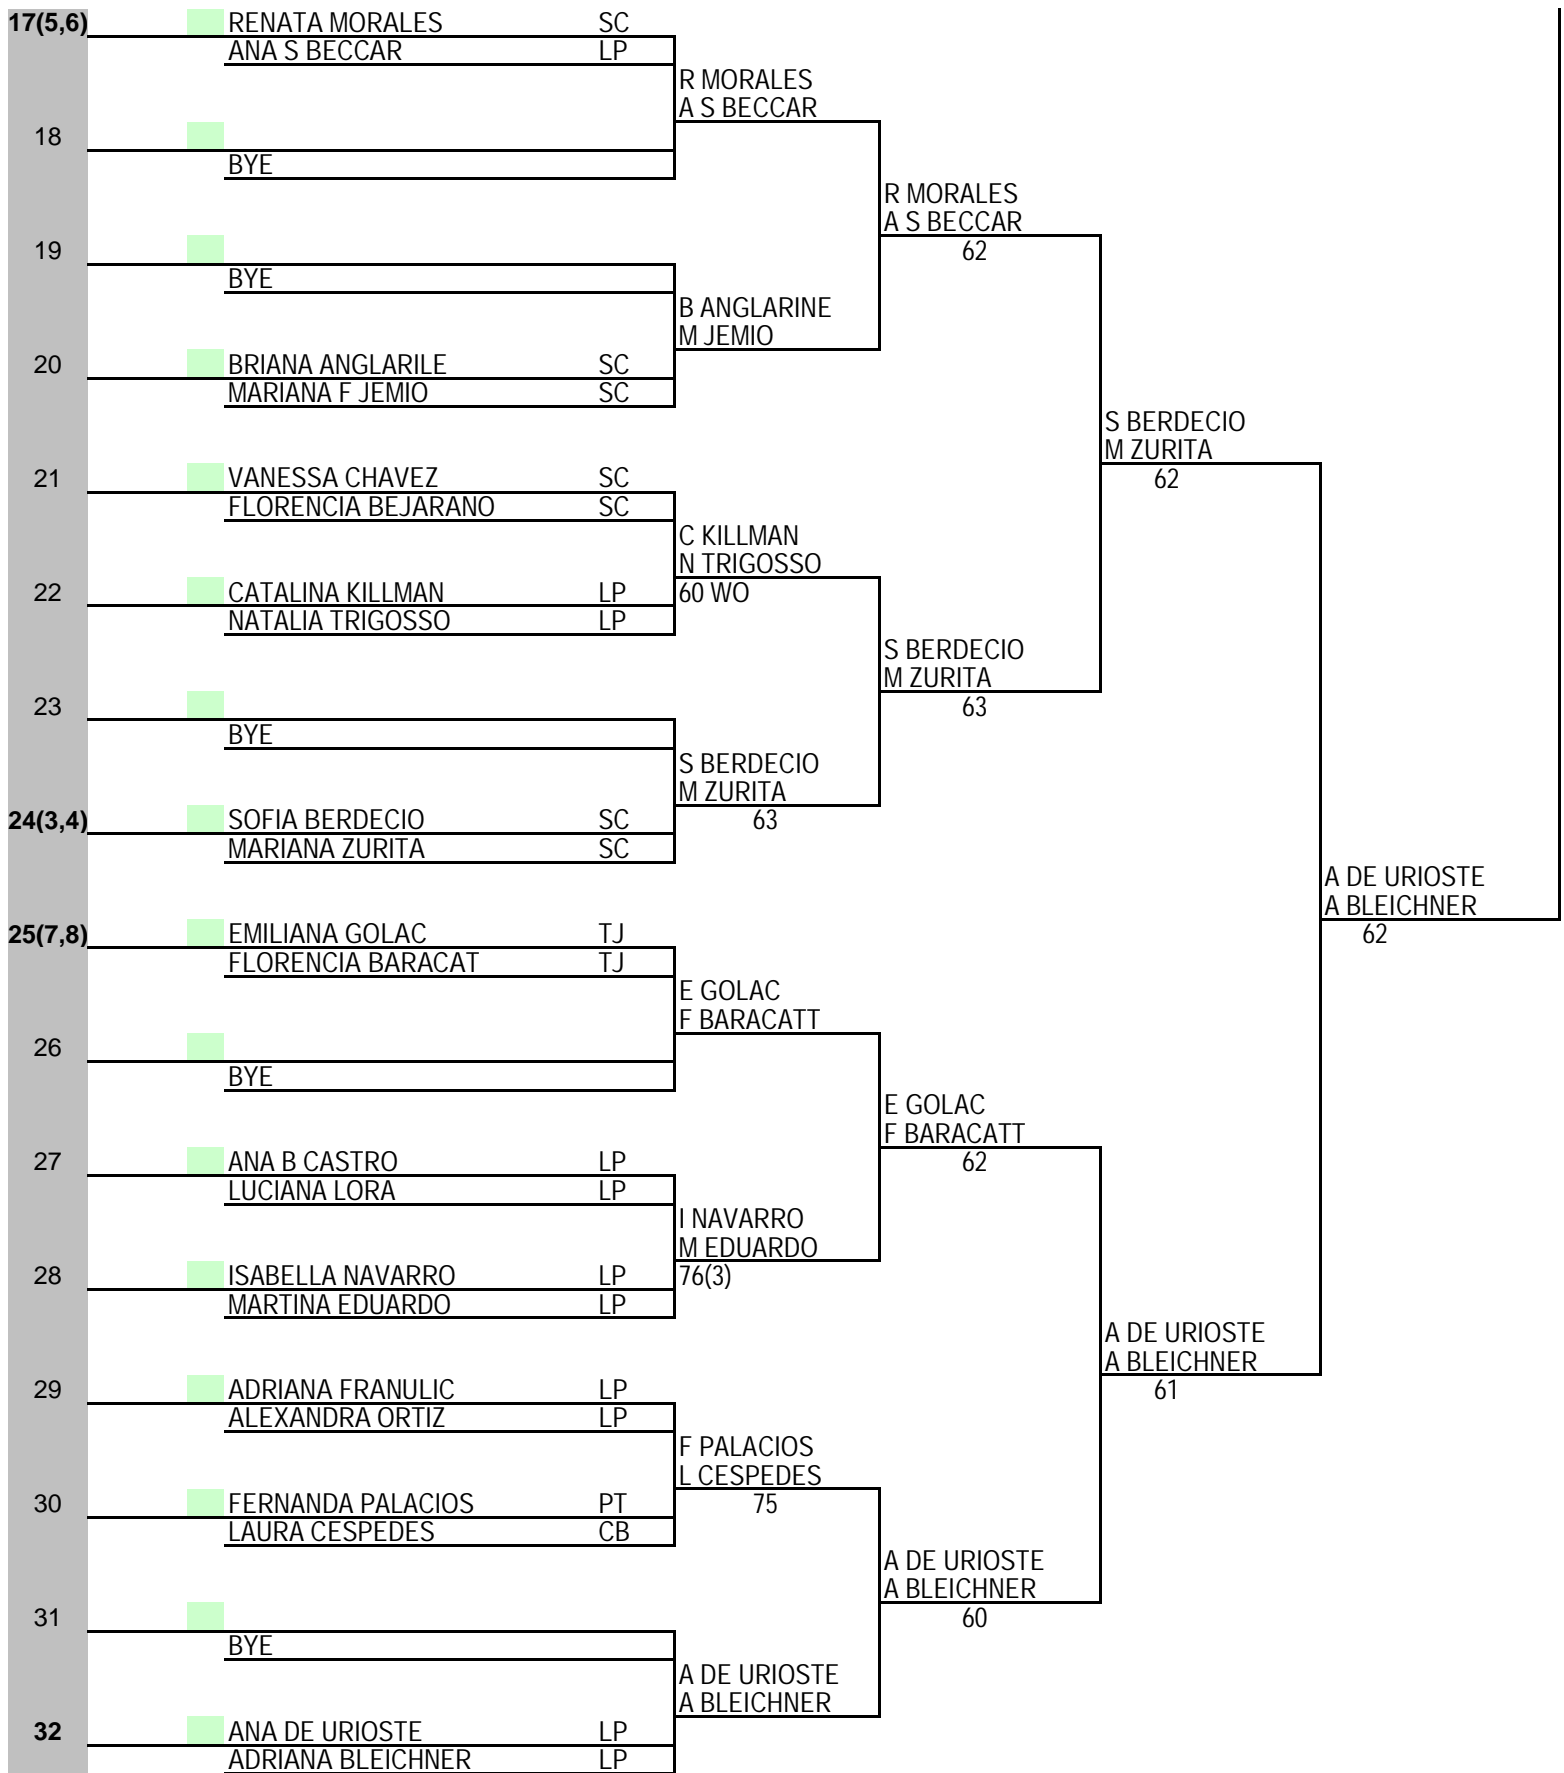

MAIN DRAW (24&32)

DOBLES DAMAS VERDE

Club de Tenis La Paz

Week of	City, Country	Grade	Tourn. ID	ITF Referee		
	LA PAZ	VERDE	0	MARCOS OCHOA		
St. Rank	Family Name	First name	2nd Round	Quarterfinals	Semifinals	Finalists
1	FERNANDA PAZ	SC	F PAZ S CASTEDO	F PAZ S CASTEDO	D ARIÑEZ M CONTRERAS	T MITMEIER L FLORES
	SANDRA CASTEDO	SC				
2	BYE					
3	BYE		S SOLIS C AGUIRRE	62		
4	SABRINA SOLIS	LP	I SELADA A MEDRANO	62	D ARIÑEZ M CONTRERAS	61
	CONSTANZA AGUIRRE	LP				
5	LUCIA VALENZUELA	LP	D ARIÑEZ M CONTRERAS	62	T MITMEIER L FLORES	61
	MARIANA BOHRT	LP				
6	ISABELLA SELADDA	CH	L AGUIRRE M FERNANDEZ	63	T MITMEIER L FLORES	61
	ANGELINA MEDRANO	CB				
7	BYE					
8(7,8)	DENISSE ARIÑEZ	SC	V ROJAS M GUTIERREZ	62	T MITMEIER L FLORES	61
	MARTINA CONTRERAS	SC				
9(3,4)	THAIS MITMEIER	SC	M MANCILLA N ZABALA	62	V ROJAS M GUTIERREZ	62
	LUCIANA FLORES	OR				
10	BYE					
11	BYE					
12	LUCIANA AGUIRRE	LP	V ROJAS M GUTIERREZ	62	T MITMEIER L FLORES	61
	MISHELY FERNANDEZ	OR				
13	MICAELA CARRASCO	LP	V ROJAS M GUTIERREZ	62	T MITMEIER L FLORES	61
	YARA BALLON	LP				
14	MARIA VICTORIA MANCILLA	LP	V ROJAS M GUTIERREZ	62	T MITMEIER L FLORES	61
	NATALIA ZABALA	TJ				
15	BYE					
16(5,6)	VALERIA ROJAS	SC	ANA DE URIOSTE ADRIANA BLEICHNER	62	T MITMEIER L FLORES	61
	MARIA J GUTIERREZ	SC				

Acc. Ranking	#	
Rkq Date	0	1 PAZ
Top DA	0	CASTEDO
Last DA	0	2 DE URIOSTE
Seed ranking	3	BERDECIO
Rkq Date	0	ZURITA
Top seed	0	4 MITMEIER
Last seed	0	FLORES

MARCOS OCHOA