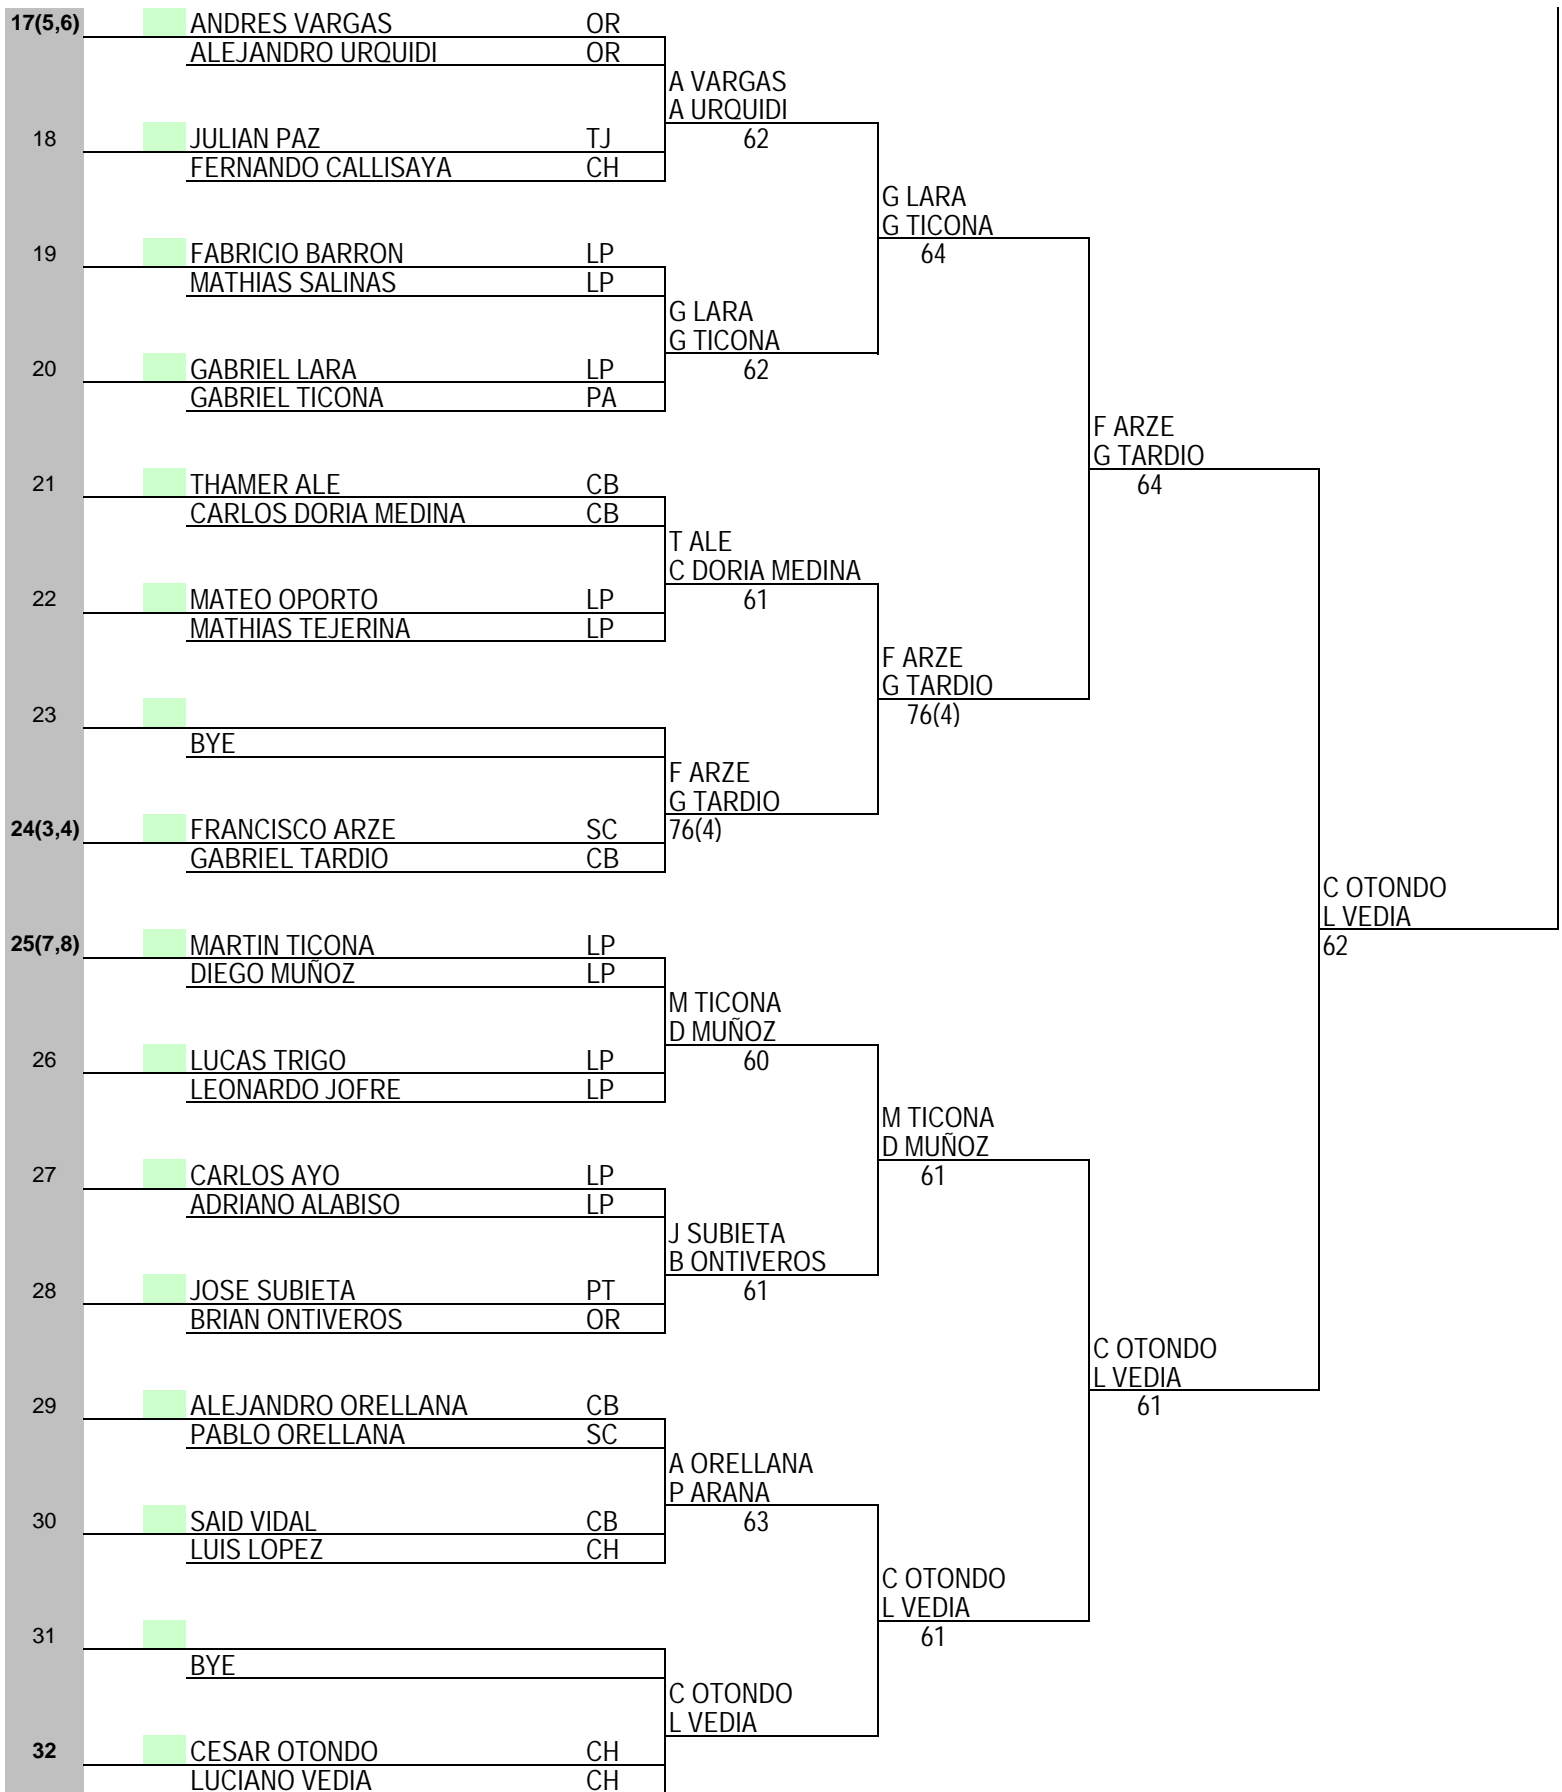

MAIN DRAW (24&32)

DOBLES VARONES VERDE

Club de Tenis La Paz

Week of	City, Country	Grade	Tourn. ID	ITF Referee			
	LA PAZ	VERDE	0	MARCOS OCHOA			
St. Rank	Seed	Family Name	First name	2nd Round	Quarterfinals	Semifinals	Finalists
1		FELIPE MEALLA	SC				
		PAULINO PAZ	TJ		F MEALLA P PAZ		
2		BYE				F MEALLA P PAZ	
3		SEBASTIAN AYALA	CB		60		
		SANTIAGO VILLAFANE	CB		G ARCE C GUTIERRES		
4		GUILLERMO ARCE	TJ	63			
		CESAR GUTIERREZ	TJ			F MEALLA P PAZ	
5		EMILIANO COSSIO	LP			62	
		SEBASTIAN LIJERON	LP		E COSSIO S LIJERON		
6		MATIAS LOPEZ VIDELA	LP	61			
		DANIEL HIDALGO	LP			D MARQUEZ L BOHRT	
7		LEONARDO MORALES	CB			63	
		DAVID NOGALES	CB		D MARQUEZ L BOHRT		
8(7,8)		DIEGO MARQUEZ	LP	60			
		LUCAS BOHRT	LP				F MEALLA P PAZ
9(3,4)		MATIAS SONAGLIA	SC				64
		LUJKBI STAMBUK	CB		M SONAGLIA L SATAMBUK		
10		BYE				M SONAGLIA L STAMBUK	
11		LUCAS HERBAS	LP			64	
		PATRICK CRESPO	LP		L HERBAS P CRESPO		
12		SEBASTIAN FERRAND	OR	63			
		RAFAEL SORIA	LP			M SONAGLIA L STAMBUK	
13		LUCAS VENEGAS	SC			75	
		MATEO PEREZ	SC		A TEODORI M GARCIA		
14		ANDRES TEODORI	CB	62			
		MATEO GARCIA	CB			D BERDECIO G DE LA QUINTANA	
15		RICARDO HUANCA	LP			75	
		IGNACIO PABON	LP		D BERDECIO G DE LA QUINTANA		
16(5,6)		DANIEL BERDECIO	SC	60			FELIPE MEALLA PAULINO PAZ
		GABRIEL DE LA QUINTANA	LP				64

Acc. Ranking	#		
Rkg Date	0	1	MEALLA
Top DA	0		PAZ
Last DA	0	2	OTONDO
			VEDIA
Seed ranking		3	SONAGLIA
Rkg Date	0		STAMBUK
Top seed	0	4	ARZE
Last seed	0		TARDIO

DELEGADO
ARBITRO
MARCOS OCHOA A
JUGADORES